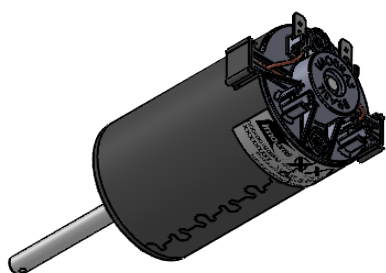

Technical  
Drawing

Desenho  
Técnico

Technical  
Specification

Especificação  
Técnica

Imagem  
Ilustrativa

**101407512**

Valores Nominais

Tensão (V)	13
Corrente (A)	9,5
Potência (W)	85
RPM (min <sup>-1</sup> )	4050
Torque (N.m)	0,2
Peso (Kg)	0,800