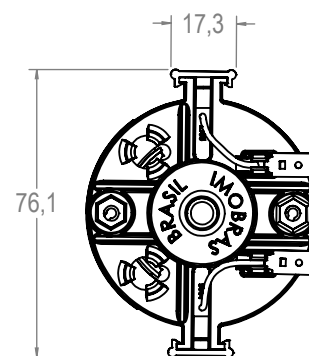

Technical  
Drawing

Desenho  
Técnico

Technical  
Specification

Especificação  
Técnica

Imagem  
Ilustrativa

**101407512**

Valores Nominais

Tensão (V)	13
Corrente (A)	9,5
Potência (W)	85
RPM (min <sup>-1</sup> )	4050
Torque (N.m)	0,2
Peso (Kg)	0,800