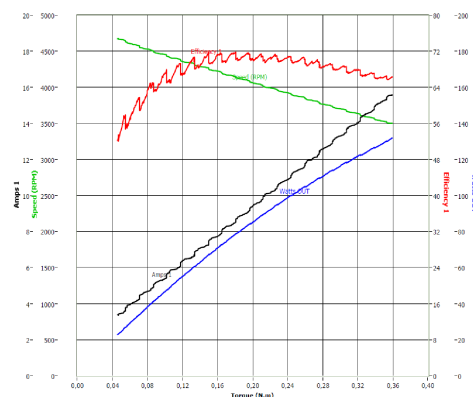

Technical  
Drawing

Desenho  
Técnico

Technical  
Specification

Especificação  
Técnica

Imagem  
Ilustrativa

**101407512**

Valores Nominais

Tensão (V)	13
Corrente (A)	9,5
Potência (W)	85
RPM (min <sup>-1</sup> )	4050
Torque (N.m)	0,2
Peso (Kg)	0,800