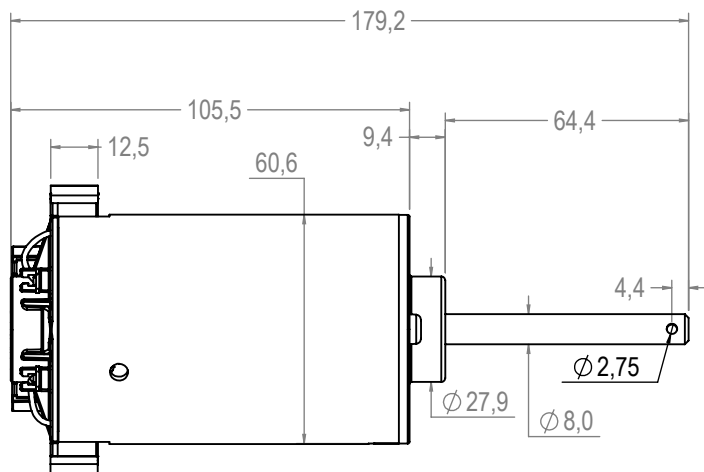

Technical  
Drawing

Desenho  
Técnico

Technical  
Specification

Especificação  
Técnica

Imagem  
Ilustrativa

**101407512**

Valores Nominais

Tensão (V)	13
Corrente (A)	9,5
Potência (W)	85
RPM (min <sup>-1</sup> )	4050
Torque (N.m)	0,2
Peso (Kg)	0,800